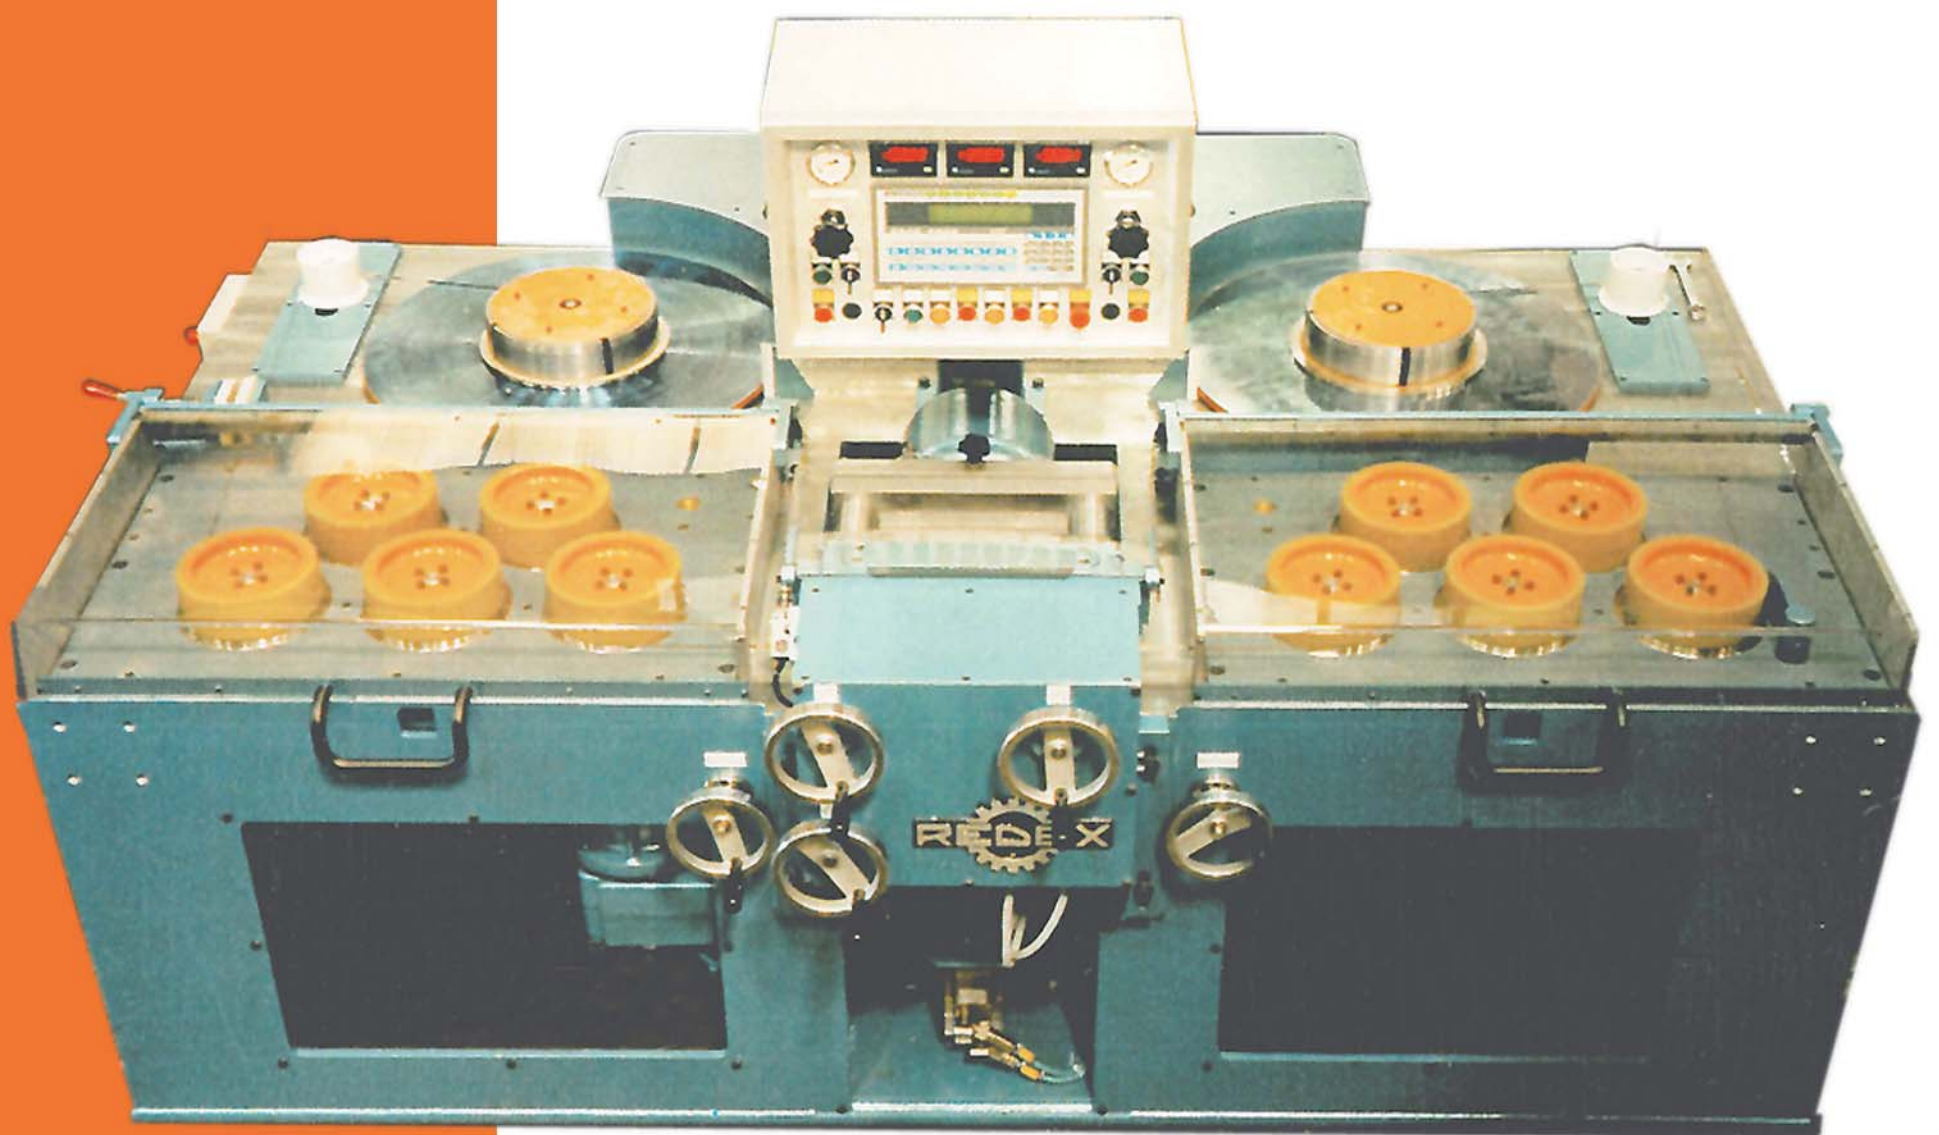

**REDEX**

**REDEX Leveling machine C 10 V type**

**Vertical Leveler with Multiroll LR type cassette**